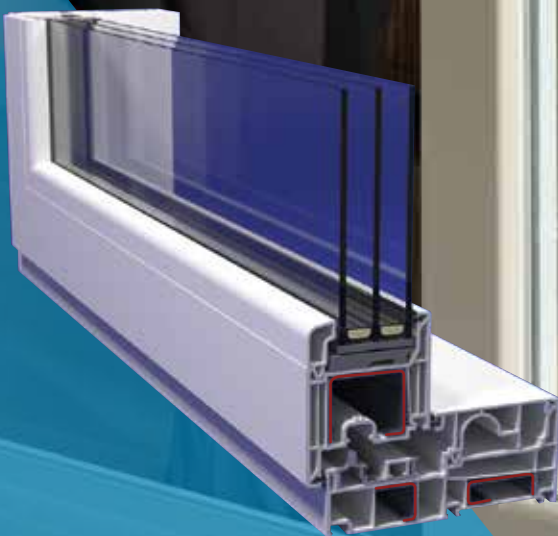

Línea
LegendSLIDE

Nuestros Productos

deceuninck

 BELGIUM

El sistema **Legend Slide** de Deceuninck ofrece un rendimiento de nivel superior en el aislamiento de sonido y aire en comparación con otro sistema de corredera.

Legend Slide se trata de un novedoso sistema de apertura que ofrece las cualidades de un movimiento deslizando en su hoja móvil con un cierre de doble contacto, al igual que un elemento abatible, con todas las ventajas de estanqueidad al aire, al agua y a los ruidos que ofrecen dos burletes de sello perimetrales en este tipo de cierres.

El diseño estético y la facilidad de uso para las personas son las características más prominentes del sistema **Legend Slide**, que proporciona protección de alto nivel contra los climas fríos durante el invierno y las temperaturas altas durante el verano.

El sistema **Legend Slide**, ofrece el máximo beneficio a los espacios con su alto rendimiento, fuerte aislamiento y facilidad de uso, tiene una estructura de ala de 149 mm con 6 cámaras. Soporta vidrios de hasta 52 mm de espesor que se pueden utilizar en el sistema de corredera.