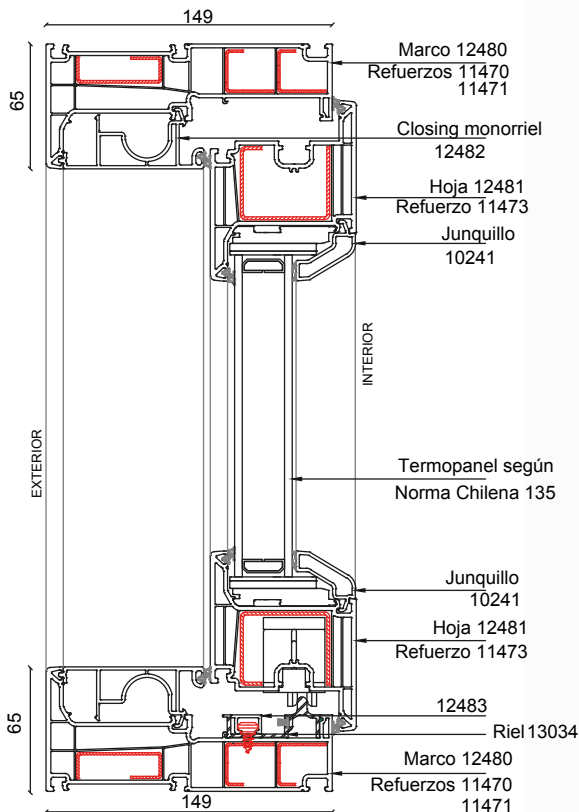

DETALLE 1

PUERTA CORREDERA MONORRIEL

- ✓ DIMENSIONES MÁXIMAS POR HOJA: 2000 X 2600 mm. (*) (**)
- ✓ CAPACIDAD DE ACRISTALAMIENTO: DESDE 24 mm HASTA 52 mm DE ESPESOR.
- ✓ DISEÑO DE 6 CÁMARAS EN MARCO.
- ✓ DISEÑO DE 5 CÁMARAS EN HOJA.
- ✓ SISTEMA DE CIERRE DOBLE JUNTA DE TPE.
- ✓ CIERRES MULTIPUNTO.
- ✓ MAYOR ESTANQUEIDAD.
- ✓ REFUERZO DE ACERO.
- ✓ PROFUNDIDAD CONSTRUCTIVA 149 mm.