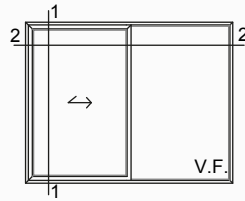

CORREDERA MONORRIEL

DETALLE 2