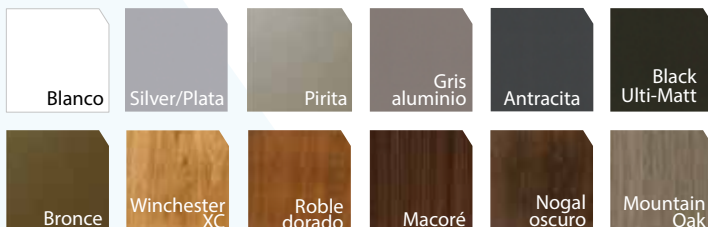

Gama de Colores