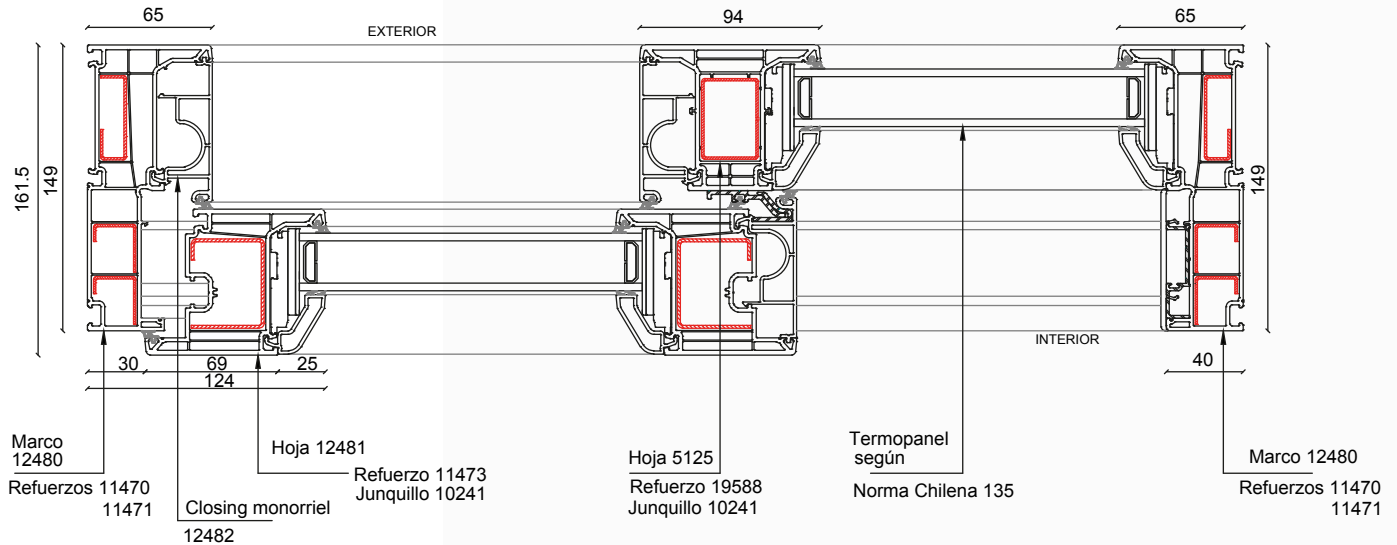

DETALLE 1

PUERTA CORREDERA MONORRIEL

- ✓ DIMENSIONES MÁXIMAS POR HOJA: 2000 X 2600 mm. (*) (**)
- ✓ CAPACIDAD DE ACRISTALAMIENTO: DESDE 24 mm HASTA 52 mm DE ESPESOR.
- ✓ DISEÑO DE 6 CÁMARAS EN MARCO.
- ✓ DISEÑO DE 5 CÁMARAS EN HOJA.
- ✓ SISTEMA DE CIERRE DOBLE JUNTA DE TPE.
- ✓ CIERRES MULTIPUNTO.
- ✓ MAYOR ESTANQUEIDAD.
- ✓ REFUERZO DE ACERO.
- ✓ PROFUNDIDAD CONSTRUCTIVA 149 mm.